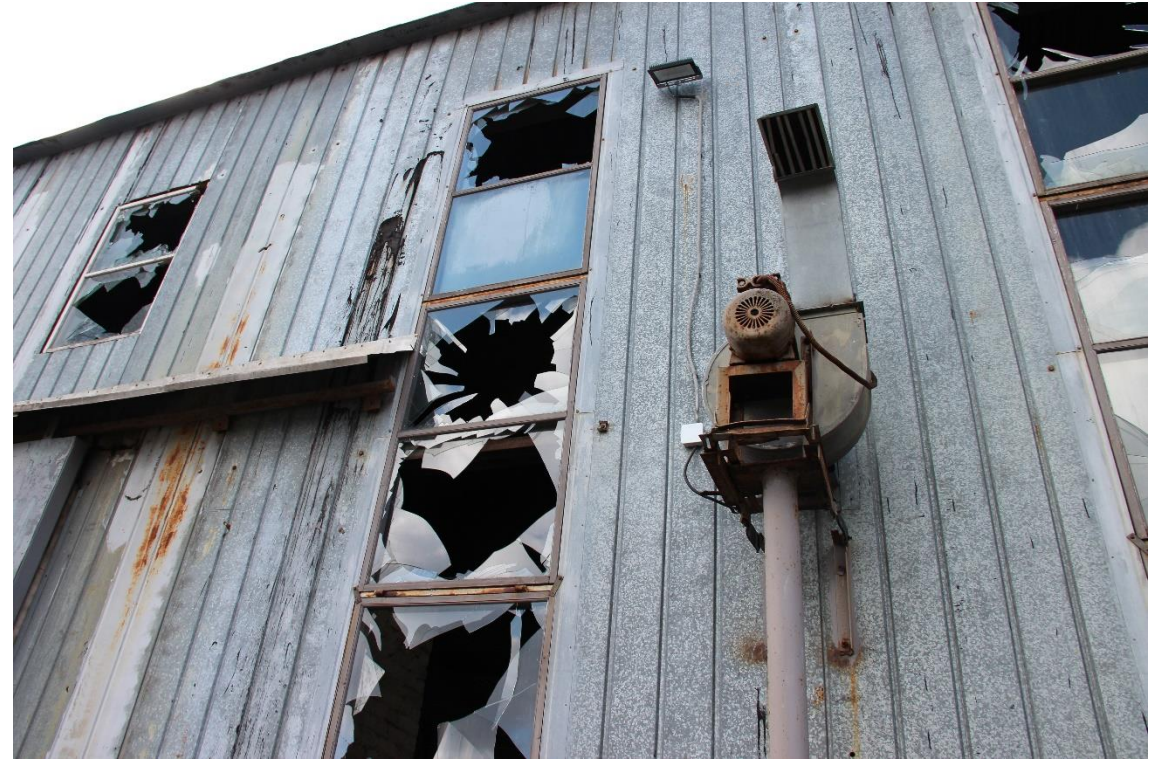

ПОЖЕЖНО-ВИПРОБУВАЛЬНИЙ ПОЛІГОН ПІСЛЯ РОСІЙСЬКОЇ ОКУПАЦІЇ