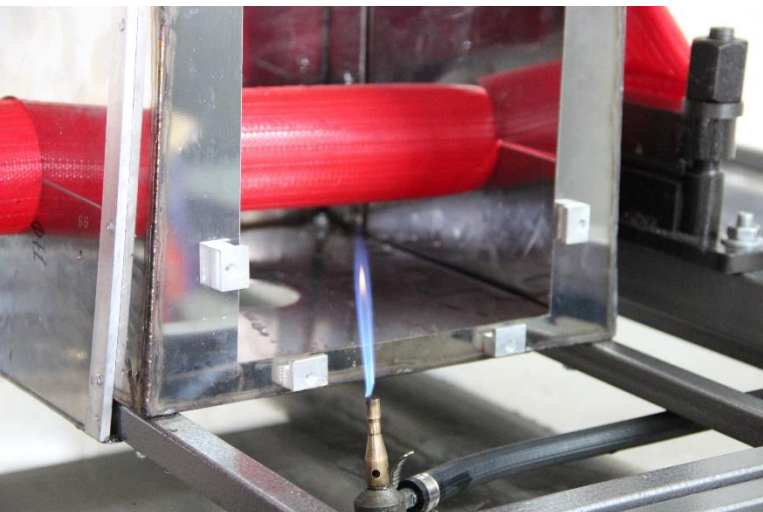

Функціонування пожежно-випробувального полігону до російського вторгнення