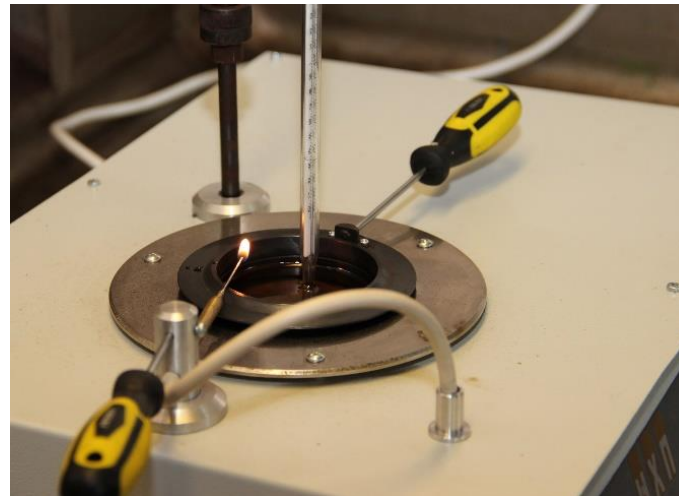

**ПОЖЕЖНО-ВИПРОБУВАЛЬНИЙ ПОЛІГОН
ЯК ОСНОВНИЙ СТРУКТУРНИЙ ПІДРОЗДІЛ
ІНСТИТУТУ ДЕРЖАВНОГО УПРАВЛІННЯ
ТА НАУКОВИХ ДОСЛІДЖЕНЬ
З ЦИВІЛЬНОГО ЗАХИСТУ
(до початку російського вторгнення)**

Функціонування пожежно-випробувального полігону до російського вторгнення

На пожежно-випробувальному полігоні фахівці Інституту проводять експериментальні дослідження та випробування з питань цивільного захисту, пожежної та техногенної безпеки.

Функціонування пожежно-випробувального полігону до російського вторгнення